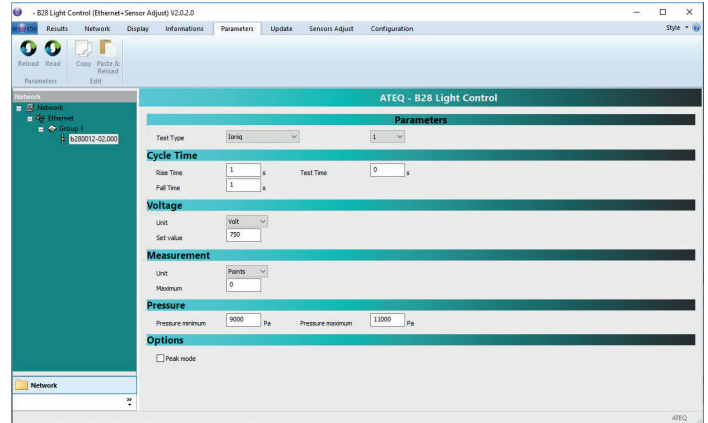

Control B28

Características principales

- Medición de fugas mediante el método de ionización del aire
- (I máx < 1 mA)
- Dimensiones compactas (total (mm): h 155,5 x L 97 x D 229,55)
- Fuente de vacío externa
- Red Ethernet de hasta 50 módulos (Modbus IP)
- Montaje en carril DIN
- Entorno: Norma ROHS

Especificaciones Técnicas

Físico	Peso físico: 3,5 kg Dimensions: (overall (mm)): H 155.5 x L 97 x D 229.55
Alimentación eléctrica externa	24 V DC / 1.6 A Adaptador principal incluido 110-230 V CA
Temperatura	Funcionamiento + 5°C a + 45°C Almacenamiento 0°C a + 60°C

Opciones

- Válvulas de llenado y vaciado integradas

ATEQ Corp. S.A. de C.V. (ATEQ México)
Paseo Centenario del Ejercito Mexicano Km. 1+037 Int. - 56 A Colonia Cerro Prieto
Parque Industrial TERRA PARK CENTENARIO - 76267 El Marques, Querétaro MEXICO
T.: +52 442 183 25 95, +52 442 183 2595 - ventas@ateq.com.mx - ateq.com.mx