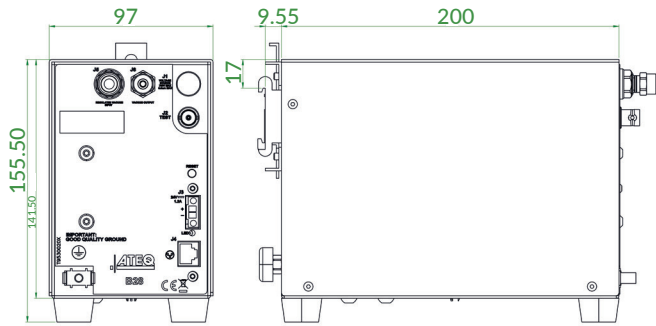

Aplicaciones

Baterías, Automoción

B28

PROBADOR DE FUGAS ELÉCTRICAS COMPACTO DE ALTA VELOCIDAD

Características de medición

Test	Rango*	Max. resolution
Test Voltage	50 - 750 VDC	< 1% FS
Leak	0 a 100 000 pts	
Pressure	0,5 kPa to ATM	

Precisión: linealidad + repetibilidad + histéresis
*Precisión de laboratorio opcional disponible

Control B28

Características principales

- Medición de fugas mediante el método de ionización del aire
- (I máx < 1 mA)
- Dimensiones compactas (total (mm): h 155,5 x L 97 x D 229,55)
- Fuente de vacío externa
- Red Ethernet de hasta 50 módulos (Modbus IP)
- Montaje en carril DIN
- Entorno: Norma ROHS

Especificaciones Técnicas

Físico	Peso físico: 3,5 kg Dimensions: (overall (mm)): H 155.5 x L 97 x D 229.55
Alimentación eléctrica externa	24 V DC / 1.6 A Adaptador principal incluido 110-230 V CA
Temperatura	Funcionamiento + 5°C a + 45°C Almacenamiento 0°C a + 60°C