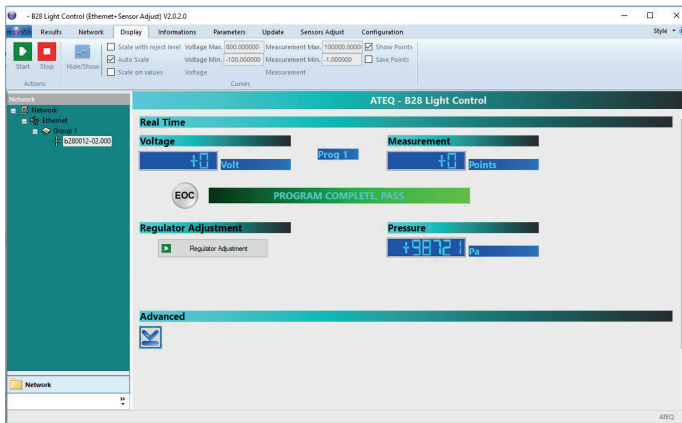

Para garantizar las mejores condiciones de medición, el B28 puede controlar el llenado y vacío alrededor de la pieza a probar en un recinto específico. Puede encadenar encadenar hasta 50 módulos y supervisarlos con nuestra sencilla interfaz de usuario: B28 control.

Aplicaciones

Baterías, Automoción

B28

PROBADOR DE FUGAS ELÉCTRICAS COMPACTO DE ALTA VELOCIDAD

Características de medición

Test	Rango*	Max. resolution
Test Voltage	50 - 750 VDC	< 1% FS
Leak	0 a 100 000 pts	
Pressure	0,5 kPa to ATM	

Precisión: linealidad + repetibilidad + histéresis
*Precisión de laboratorio opcional disponible

Control B28

Características principales

- Medición de fugas mediante el método de ionización del aire
- (I máx < 1 mA)
- Dimensiones compactas (total (mm): h 155,5 x L 97 x D 229,55)
- Fuente de vacío externa
- Red Ethernet de hasta 50 módulos (Modbus IP)
- Montaje en carril DIN
- Entorno: Norma ROHS