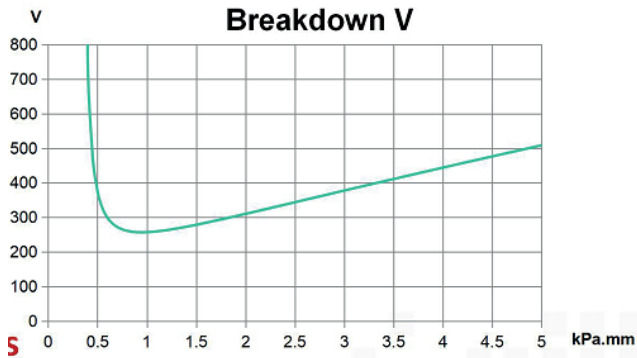

Aplicaciones

Baterías, Automoción

B28

PROBADOR DE FUGAS ELÉCTRICAS COMPACTO DE ALTA VELOCIDAD

Características de medición

Test	Rango*	Max. resolution
Test Voltage	50 - 750 VDC	< 1% FS
Leak	0 a 100 000 pts	
Pressure	0,5 kPa to ATM	

Precisión: linealidad + repetibilidad + histéresis
*Precisión de laboratorio opcional disponible

Control B28

Características principales

- Medición de fugas mediante el método de ionización del aire
- (I máx < 1 mA)
- Dimensiones compactas (total (mm): h 155,5 x L 97 x D 229,55)
- Fuente de vacío externa
- Red Ethernet de hasta 50 módulos (Modbus IP)
- Montaje en carril DIN
- Entorno: Norma ROHS