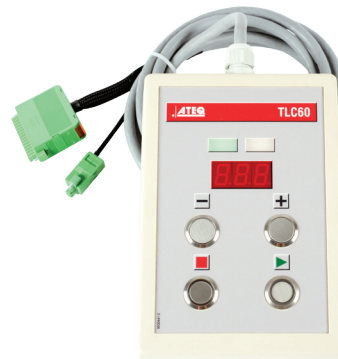

TLC 60
Fjärrkontroll