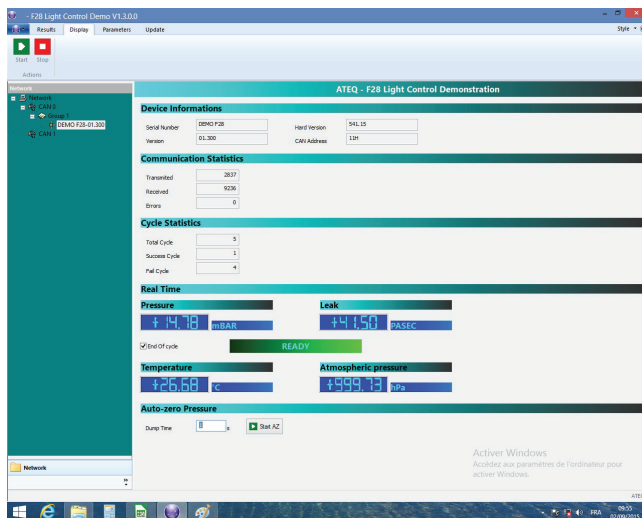

F28 Interfaz de control

ATEQ Corp. S.A. de C.V. (ATEQ México)
Paseo Centenario del Ejercito Mexicano Km. 1+037 Int. - 56 A Colonia Cerro Prieto
Parque Industrial TERRA PARK CENTENARIO - 76267 El Marques, Querétaro
MEXICO - T.: 442 183 25 95 - Whatsapp: 442 127 1766 - ventas@ateq.com.mx - ateq.com.mx