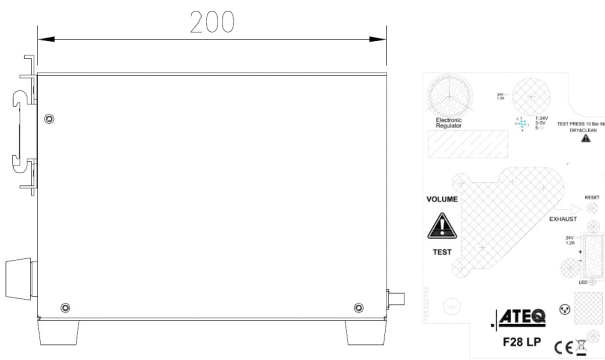

F28 LPV

COMPROBADOR DE FUGAS DE ALTA VELOCIDAD PARA EL CONTROL DE CALIDAD INDUSTRIAL

Características de medición

MEDICIÓN DE LA CAÍDA DE PRESIÓN			
	Rango	Resolution	Acuarcy*
Presión de ensayo (absoluta)	0,05 to 110 kPa	1 Pa	2% FS
Decaimiento del vacío	2 000 Pa	1 Pa	2% FS

*Linealidad + repetitividad + histéresis

Características principales

- Medición de fugas por caída de presión: vacío
- Detección de fugas de agua por evaporación bajo fuerte vacío
- Regulación inteligente de la presión sin regulador
  Llenado automático (opcional) - Regulación electrónica (opcional)
- Unidades: Pa, Pa/s, sccm, µg/min de H₂O
- Dimensiones compactas (total (mm): h 141,5 x L 225 x P 97)
- Válvulas de llenado y vaciado integradas
- Red Ethernet de hasta 50 módulos (Modbus IP)
- Montaje en carril DIN
- Medio ambiente Norma ROHS

Especificaciones técnicas

Presentación	Peso : alrededor de 3,5 Kg
Suministro eléctrico externo	Voltage : 24 V CC / 1,6 A Adaptador principal incluido 110 - 230 V AC
Suministro de aire	Se requiere aire limpio y seco - Norma de calidad del aire a aplicar (ISO 8573-1) - Entrada de presión de prueba, puede necesitar un regulador externo
Temperatura	de funcionamiento : +5°C a +45°C Almacenamiento : 0°C a +60°C