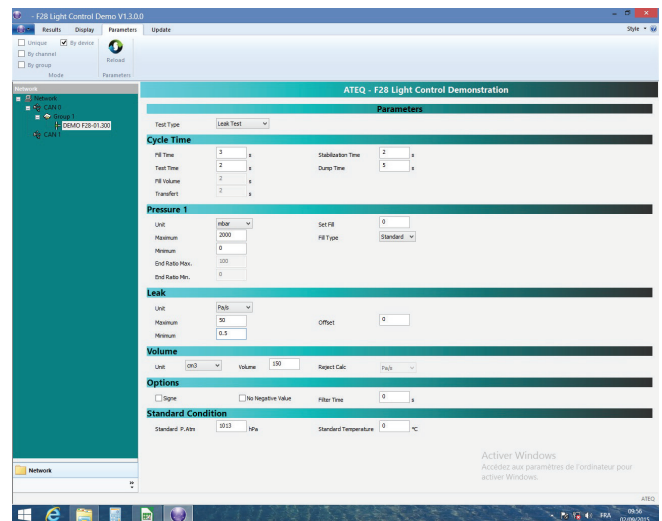

F28 Interfaz de control

ATEQ Corp. S.A. de C.V. (ATEQ México)
Paseo Centenario del Ejercito Mexicano Km. 1+037 Int. - 56 A Colonia Cerro Prieto
Parque Industrial TERRA PARK CENTENARIO - 76267 El Marques, Querétaro
MEXICO - T.: 442 183 25 95 - Whatsapp: 442 127 1766 - ventas@ateq.com.mx - ateq.com.mx